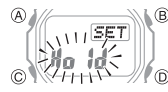

* 按住 [C] 鈕約三秒鐘可與手機建立藍牙連接。

功能的選擇

- 按 [C] 鈕可循環選擇各功能，如下所示。
- 按住 [C] 鈕約一秒鐘可進入計時功能。

時間的設定

1. 在計時功能中，按住 [A] 鈕直到 [HT] 開始閃動。
 - 此表示可以改變居住城市設定。

2. 用 [D] 鈕和 [B] 鈕改變居住城市。

- 有關可使用的居住城市設定的資訊，請訪問 CASIO 網站。

3. 按 [C] 鈕兩次。將閃動移動到秒數處。
4. 按 [D] 鈕將秒數復位為 00。
 - 30 至 59 秒：分數加 1。
5. 按 [C] 鈕。將閃動移動到時數處。
6. 用 [D] 鈕及 [B] 鈕改變設定。
7. 按 [C] 鈕。將閃動移動到分數處。
8. 用 [D] 鈕及 [B] 鈕改變設定。
9. 按 [C] 鈕。將閃動移動到年份處。
10. 用 [D] 鈕及 [B] 鈕改變設定。
11. 按 [C] 鈕。將閃動移動到月份處。
12. 用 [D] 鈕及 [B] 鈕改變設定。
13. 按 [C] 鈕。將閃動移動到日期處。
14. 用 [D] 鈕及 [B] 鈕改變設定。
15. 完成所有設定後，按 [A] 鈕退出設定畫面。