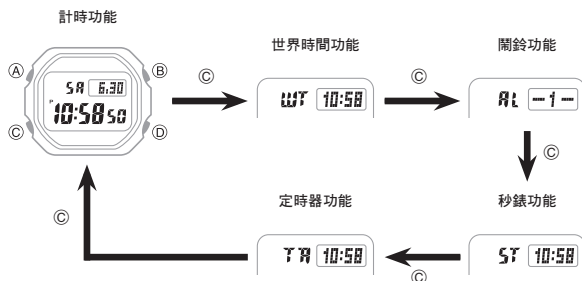

電池警報

- 充電不足 [LOW] 或 [CHG] 在畫面上閃動。
- 電池耗盡 所有畫面指示符都消失。

部位說明

1. 節電功能已開啟。
2. 自動照明功能已開啟。
3. 成功接收到時間訊號。
4. 手錶與手機建立有連接。*
5. 下午指示符 (沒有表示上午的指示符)
6. 顯示的時間是夏令時間。
7. 鬧鈴已開啟。
8. 整點警報已開啟。
9. 電池充電不足。
10. 鬧鈴已開啟。
11. 按鍵操作音已解除。

* 按住 [C] 鈕約三秒鐘可與手機建立藍牙連接。

功能的選擇

- 按 [C] 鈕可循環選擇各功能，如下所示。
- 按住 [C] 鈕約一秒鐘可進入計時功能。

時間的設定

1. 在計時功能中，按住 [A] 鈕直到 [HT] 開始閃動。
 - 此表示可以改變居住城市設定。

2. 用 [D] 鈕和 [B] 鈕改變居住城市。

- 有關可使用的居住城市設定的資訊，請訪問 CASIO 網站。

3. 按 [C] 鈕兩次。將閃動移動到秒數處。
4. 按 [D] 鈕將秒數復位為 00。
 - 30 至 59 秒：分數加 1。
5. 按 [C] 鈕。將閃動移動到時數處。
6. 用 [D] 鈕及 [B] 鈕改變設定。
7. 按 [C] 鈕。將閃動移動到分數處。
8. 用 [D] 鈕及 [B] 鈕改變設定。
9. 按 [C] 鈕。將閃動移動到年份處。
10. 用 [D] 鈕及 [B] 鈕改變設定。
11. 按 [C] 鈕。將閃動移動到月份處。
12. 用 [D] 鈕及 [B] 鈕改變設定。
13. 按 [C] 鈕。將閃動移動到日期處。
14. 用 [D] 鈕及 [B] 鈕改變設定。
15. 完成所有設定後，按 [A] 鈕退出設定畫面。