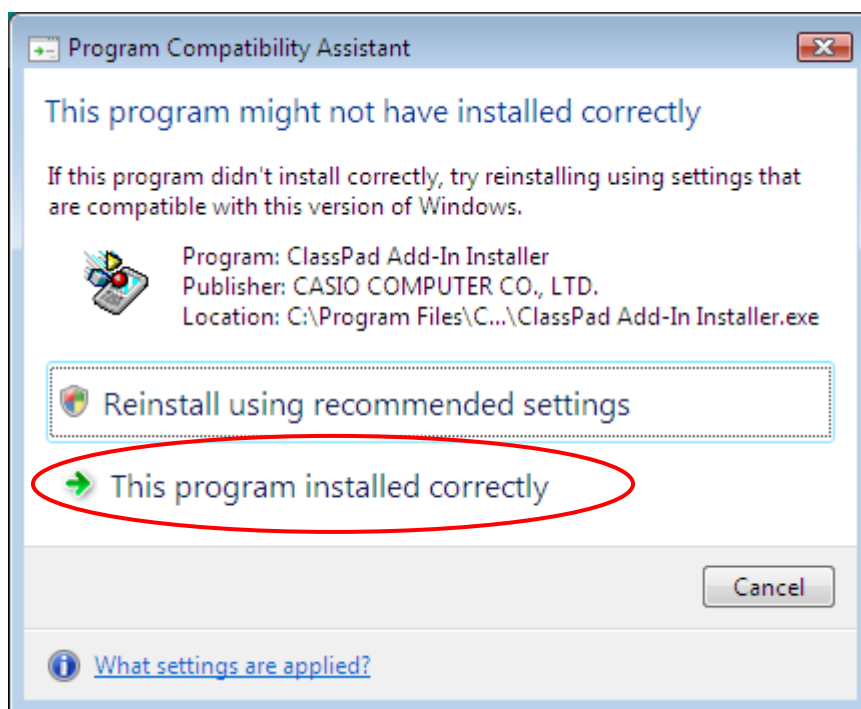

\* Les clichés d'écran représentés ici sont pour la version anglaise de Windows Vista.

Le message suivant apparaît lorsque vous sortez de l'application.

Dans la mesure où il n'y a aucun problème, sélectionnez l'élément entouré d'un cercle rouge.