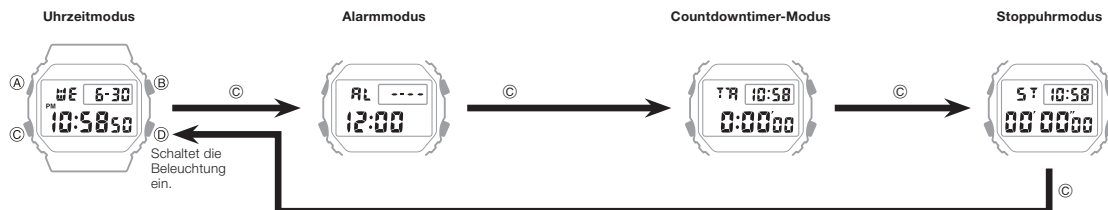

G

G-1

Uhrzeit und Datum einstellen

Uhrzeit und Datum einstellen

1. Drücken Sie (A) im Uhrzeitmodus. Die Sekundenstellen blinken im Display, weil sie gewählt sind.
2. Drücken von (C) ändert die Wahl in der folgenden Reihenfolge.

G-2

G-3

Moduswahl und Bedienung

- Drücken Sie (C) zum Ändern des Modus.

- Sie können aus jedem Modus nach der Bedienung durch Drücken von (C) in den Uhrzeitmodus zurückschalten.

G-4

G-5

Technische Daten

Alarm: Multifunktionsalarm, Stundensignal

Countdowntimer

Messeinheit: 1 Sekunde
 Eingabebereich: von 1 Sekunde bis 24 Stunden
 Sonstige: Wiederholfunktion

Stoppuhr

Messeinheiten: 1/100 Sekunde (erste 60 Minuten)
 1 Sekunde (nach 60 Minuten)
 Messkapazität: 23 Stunden, 59 Minuten, 59 Sekunden
 Messmodi: Abgelaufene Zeit, Zwischenzeit und zwei Endzeiten