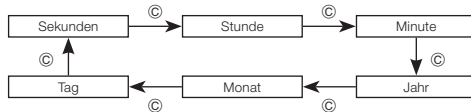

G

G-1

Uhrzeit und Datum einstellen

Uhrzeit und Datum einstellen

1. Drücken Sie (A) im Uhrzeitmodus. Die Sekundenstellen blinken im Display, weil sie gewählt sind.
2. Drücken von (C) ändert die Wahl in der folgenden Reihenfolge.