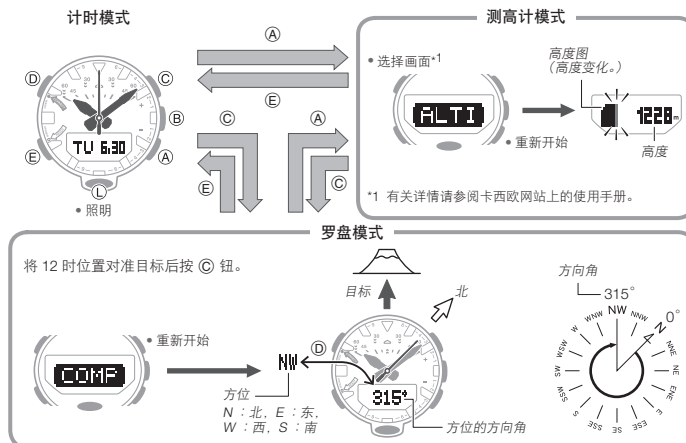

Bluetooth® 标志和徽标为 Bluetooth SIG, Inc. 公司的注册商标，卡西欧计算机有限公司 (CASIO COMPUTER CO., LTD.) 经授权使用此种标志。

重要！

- 当您使用本手表的罗盘功能进行可能有一定危险的远足或登山时，必须总是携带另一个罗盘以确认测定值。如果本手表的数码罗盘的测定结果与其他罗盘的不同，请对手表的罗盘进行八字校准或双向校准，以确保测定值精确。
- 若手表在永久性磁铁 (磁性首饰等)、金属物体、高压电线、天线或家用电器 (电视机、电脑、手机等) 附近，方向测定和校准操作可能会失败。
- 测高计模式根据气压测量值显示相对高度。在同一个地方的不同时间进行测量，产生的结果会因气压的变化而不同。手表显示的高度值可能与您所在地方的实际海拔及 / 或海平面高度不同。
- 使用测高计模式进行登山或其他活动时，强烈建议您查看地图、当地的高度标识或一些其他的资讯源，确认正确的实际高度，并定时校准测高计模式。
- 校准：卡西欧网站上有使用手册。

Ck-2

Ck-3

目录

手表的使用.....	Ck-6
模式的选换.....	Ck-6
时间的设定.....	Ck-10
规格.....	Ck-12

Ck-4

Ck-5

手表的使用

注

- 手表数字画面的文字显示有白底黑字和黑底白字两种，依手表的型号而不同。本说明书中的所有范例均以白底黑字表示。

模式的选换

- 要从任何其他模式直接返回计时模式时，请按住 (E) 钮至少两秒钟。
- 要进入罗盘模式或测高计模式时，必须先返回计时模式。

Ck-6

Ck-7

*1 有关详情请参阅卡西欧网站上的使用手册。
*2 按住 [E] 键至少两秒钟可与手机建立Bluetooth连接。有关详情请参阅卡西欧网站上的使用手册。