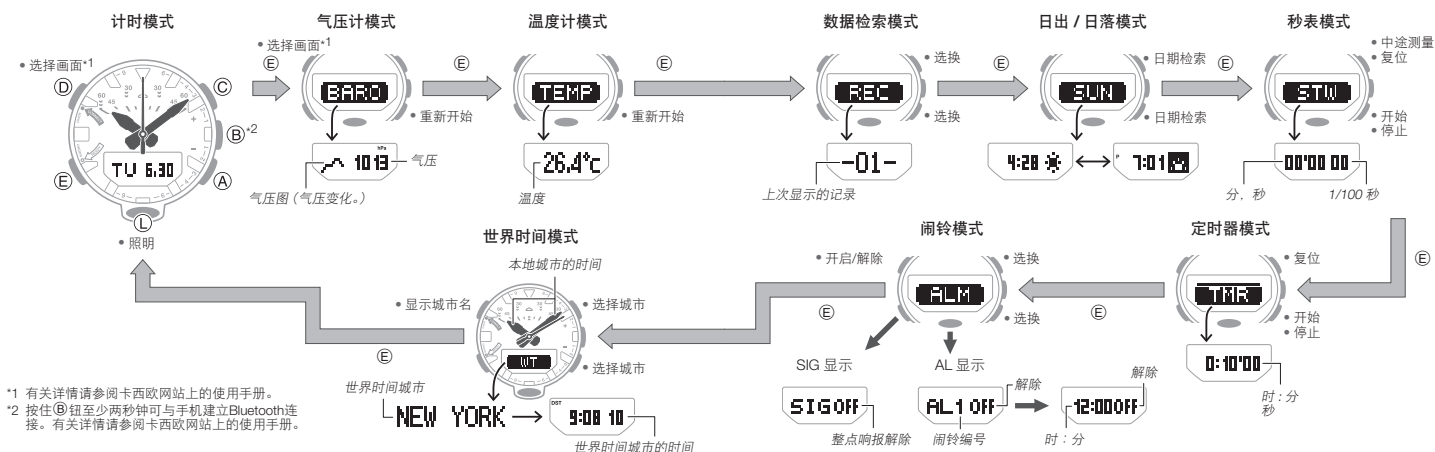

- 手表数字画面的文字显示有白底黑字和黑底白字两种，依手表的型号而不同。本说明书中的所有范例均以白底黑字表示。

模式的选换

- 要从任何其他模式直接返回计时模式时，请按住 (E) 钮至少两秒钟。
- 要进入罗盘模式或测高计模式时，必须先返回计时模式。

Ck-6

Ck-7

*1 有关详情请参阅卡西欧网站上的使用手册。
*2 按住 [E] 键至少两秒钟可与手机建立Bluetooth连接。有关详情请参阅卡西欧网站上的使用手册。