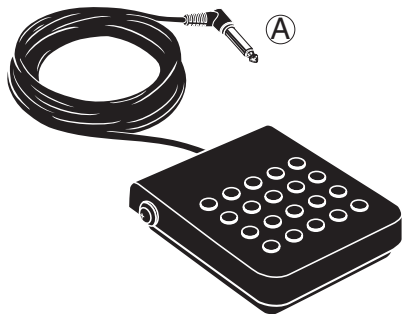

SP3-LEAF-CK1A

CASIO SUSTAIN PEDAL SP-3

CN

请务必将所有用户文件妥善保管以便日后需要时查阅。

保留备用

- 请将产品、包装材料保管在婴幼儿无法触及的地方。

卡西欧延音踏板 SP-3

1. 当插头 **(A)** 插入电子琴的SUSTAIN插口时：
象钢琴音等的衰减音能够得到正常的延音效果。
但对于象风琴等的延续音，在踏板踩下过程中
声音将一直持续。
 2. 当插头 **(A)** 插入电子琴的FOOT SWITCH插口时：
通过踩下或松开此踏板可以打开或关闭SP-3。
- * 本踏板专为在卡西欧产品上使用而设计，
因此可能无法在其他厂家的产品上使用。