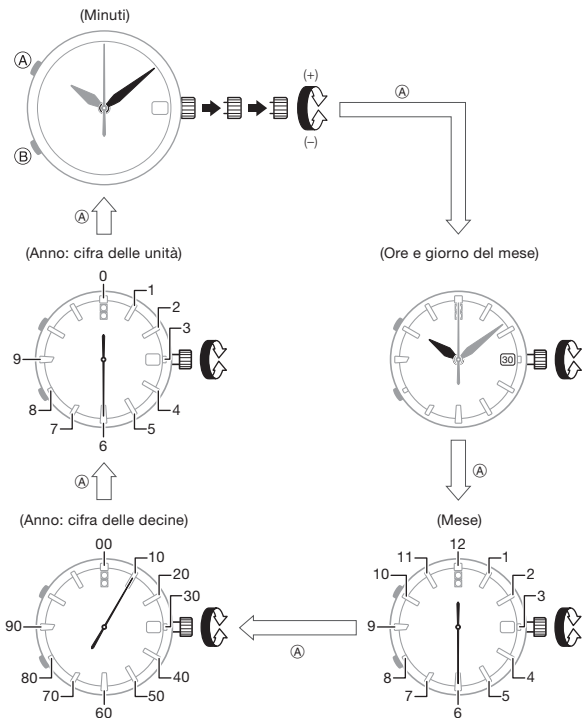

Risparmio energetico

- Se si lascia l'orologio in un luogo buio per una settimana circa, tutte le lancette si fermeranno in corrispondenza dell'indicazione delle 12.

Avvisi sulla pila

- Pila debole
La lancetta dei secondi salta ogni due secondi (Avviso di pila debole).
- Pila esaurita
Tutte le lancette sono ferme in corrispondenza dell'indicazione delle 12.

Operazioni dell'orologio

È possibile vedere l'ora attuale della città per l'ora del proprio fuso orario e quella di un altro fuso orario.

Modello 5459 : SHB-100

Modello 5460 : SHB-200

1. Indicano le antimeridiane o le pomeridiane quando si imposta l'ora del secondo fuso orario.
2. Lancette delle ore e dei minuti dell'ora del proprio fuso orario
3. Lancette delle ore e dei minuti del secondo fuso orario
4. Collegamento Bluetooth*
5. Trovatelefono
6. Attesa Bluetooth
7. Lancetta delle 24 ore dell'ora del secondo fuso orario

* Tenere premuto (B) per 1,5 secondi circa per collegarsi tramite Bluetooth.

Per configurare le impostazioni per l'ora del proprio fuso orario

1. Estrarre la corona fino al secondo scatto, e quindi impostare l'ora del proprio fuso orario.
 - Ruotare la corona: Nella direzione opposta a sé (+), Verso di sé (-).
 - Usare (A) per scorrere ciclicamente le impostazioni disponibili nell'ordine indicato di seguito.

2. Reinserrire la corona.

Caratteristiche tecniche

Accuratezza a temperatura normale : ±15 secondi al mese

Indicazione dell'ora : Ore, minuti, secondi, giorno del mese
 Sistema di calendario: Calendario automatico completo dal 2000 al 2099