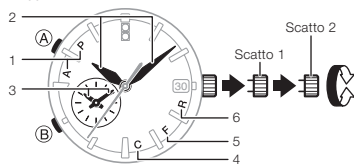

Per la guida dell'utilizzatore di questo orologio, andare al sito web indicato di seguito e selezionare la lingua per il proprio modello di orologio (SHB-100 o SHB-200).
<http://support.casio.com/wat/bs/>

Uso dell'orologio

Carica

Togliersi l'orologio dal polso e collocarlo in un luogo ben illuminato.

- L'orologio può riscaldarsi quando viene esposto alla luce per la carica. Fare attenzione per evitare ustioni.
- Evitare di eseguire la carica in luoghi in cui fa molto caldo.

Risparmio energetico

- Se si lascia l'orologio in un luogo buio per una settimana circa, tutte le lancette si fermeranno in corrispondenza dell'indicazione delle 12.

Avvisi sulla pila

- Pila debole
  La lancetta dei secondi salta ogni due secondi (Avviso di pila debole).
- Pila esaurita
  Tutte le lancette sono ferme in corrispondenza dell'indicazione delle 12.

Operazioni dell'orologio

È possibile vedere l'ora attuale della città per l'ora del proprio fuso orario e quella di un altro fuso orario.

Modello 5459 : SHB-100