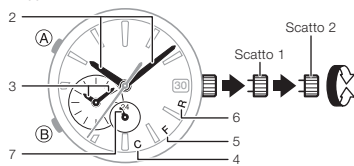

Modello 5460 : SHB-200

1. Indicano le antimeridiane o le pomeridiane quando si imposta l'ora del secondo fuso orario.
2. Lancette delle ore e dei minuti dell'ora del proprio fuso orario
3. Lancette delle ore e dei minuti del secondo fuso orario
4. Collegamento Bluetooth*
5. Trovatelefono
6. Attesa Bluetooth
7. Lancetta delle 24 ore dell'ora del secondo fuso orario

* Tenere premuto (B) per 1,5 secondi circa per collegarsi tramite Bluetooth.

Per configurare le impostazioni per l'ora del proprio fuso orario

1. Estrarre la corona fino al secondo scatto, e quindi impostare l'ora del proprio fuso orario.
  - Ruotare la corona: Nella direzione opposta a sé (+), Verso di sé (-).
  - Usare (A) per scorrere ciclicamente le impostazioni disponibili nell'ordine indicato di seguito.